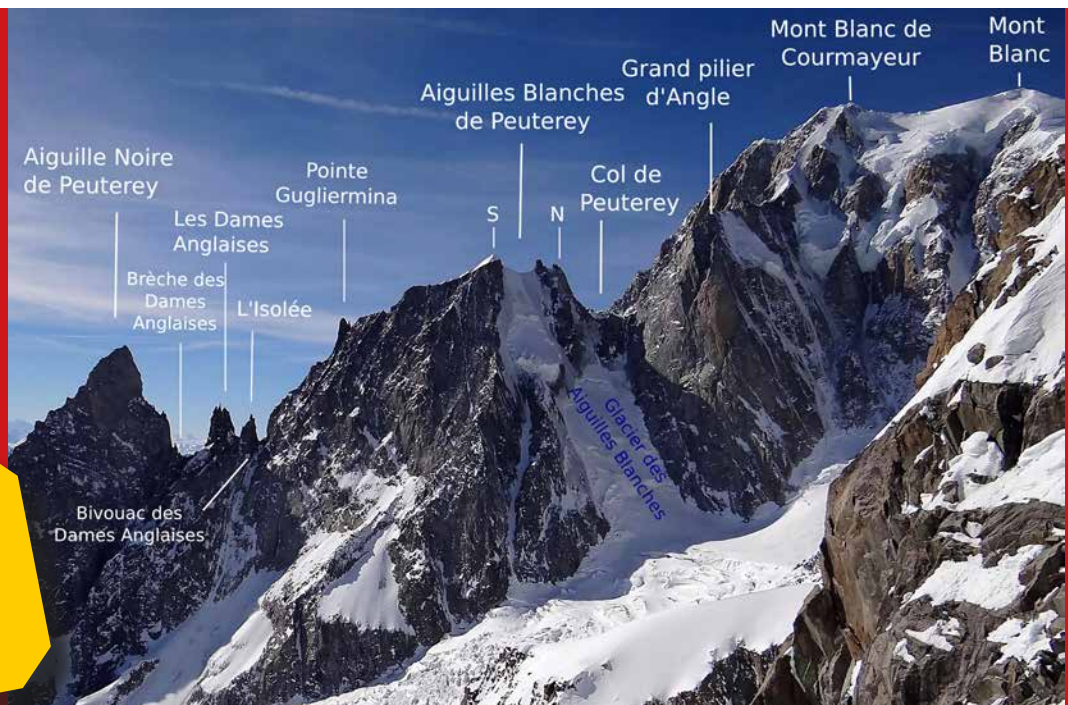

INGRESSO LIBERO

L'EVENTO È REALIZZATO GRAZIE A